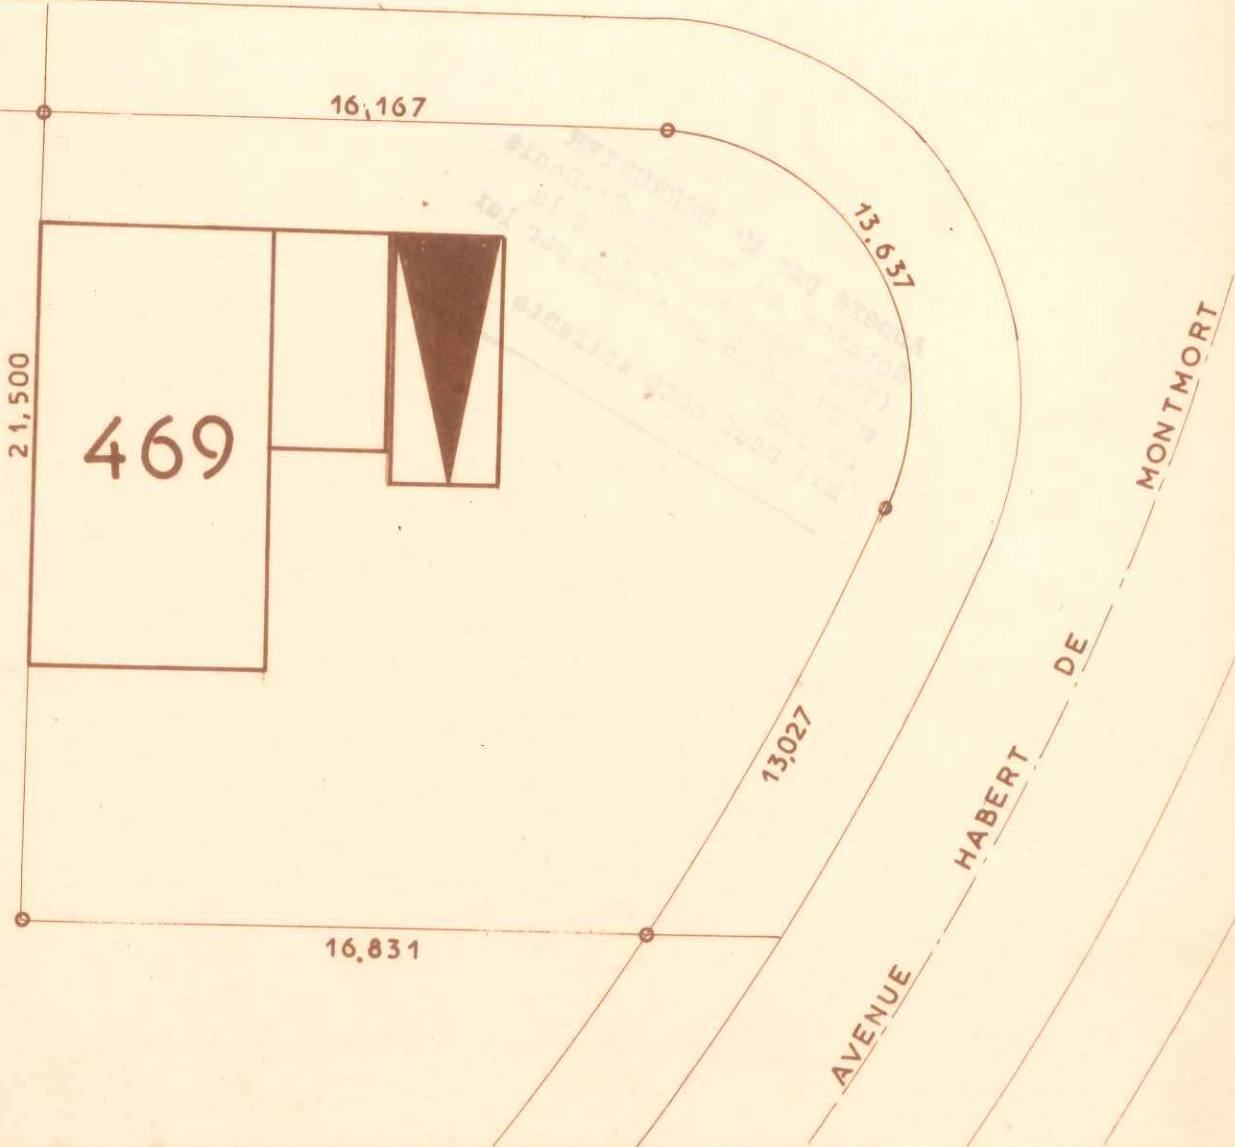

086992

26 MAI 1967

CHEVREUSE

RUE SAINT PIERRE

Plan dressé à partir de documents de la Société Levitt and Sons France et du Bureau d'Etudes Soler.

LES RÉSIDENCES  
DU  
CHATEAU

COMMUNE DU MESNIL-SAINT-DENIS  
(Seine-et-Oise)  
LIEUDIT "Henriville"

Date :

Vendu à :

CADASTRE RENOVE  
LOT N° 469  
SUPERFICIE 4 a 46

SECTION : A N° 1687  
ADRESSE 1 Rue Saint Pierre  
GÉOMÈTRE-EXPERT :  
M CASNAVE à CHEVREUSE (S.-&O.)

Echelle : 1 200