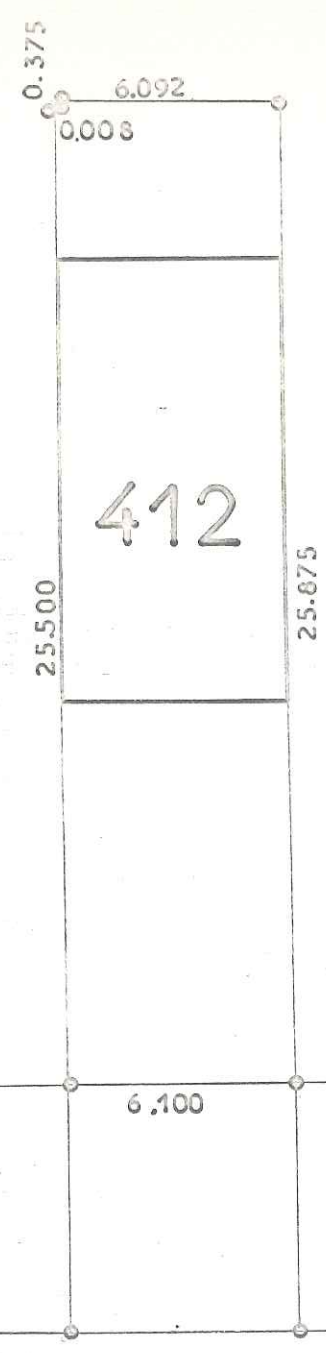

Plan dressé à partir de documents de la Société Levitt and Sons France et du Bureau d'Etudes Soler.

086940

26 MAI 1967

COURS DE L'EUROPE

<b>LES RÉSIDENCES DU CHATEAU</b>	<b>COMMUNE DU MÉSNIL-SAINT-DENIS</b> (Seine-et-Oise) <b>LIEUDIT "Henriville"</b>	Date :
CADASTRE RENOVE LOT N° 412 SUPERFICIE 1a 58 0a 40	SECTION : A N° 1715 1716 ADRESSE 14 Cours de L'Europe GÉOMÈTRE-EXPERT : M CASENAVE à CHEVREUSE (S.-&-O.)	Vendu  Échelle : 1/200